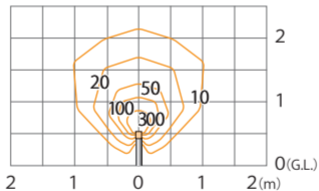

エバーアートポールライト ローボルト13型  
(HBC-D86A/Y/P/S/G/X)

色温度:2700K 全光束:105lm

G.L.よりH550mmに設置した場合

**鉛直面**