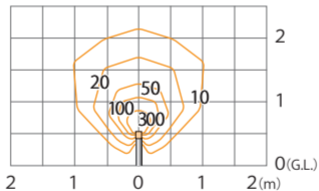

エバーアートポールライト ローボルト13型
(HBC-D86A/Y/P/S/G/X)

色温度:2700K 全光束:105lm

G.L.よりH550mmに設置した場合

鉛直面