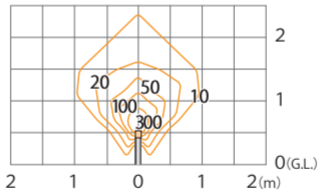

エバーアートポールライト14型 ローボルト
HBC-D87P/N/R/S/G/K

色温度:2700K 全光束:111lm

G.LよりH550mmに設置した場合

鉛直面