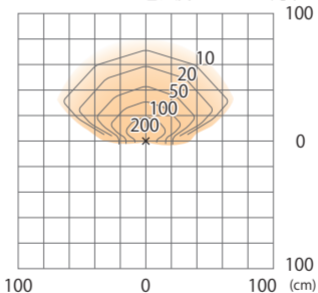

エバーアートポールライト ローボルト 8 型  
HBC-D88P/B/E/N/K/R

色温度:3000K 全光束:135lm

床面