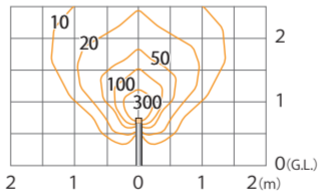

アートウッドボールライト17型 ローボルト
ダークパイン/ブラウンエボニー/ブラックエボニー
(HBC-D89P/B/E)

色温度:2700K 全光束:200lm

鉛直面