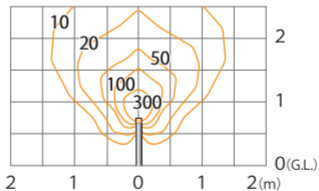

アートウッドボールライト17型 人感センサー付ローボルト  
ダークパイン/ブラウンエポニー/ブラックエポニー  
(HBC-D90P/B/E)

色温度:2700K 全光束:200lm

鉛直面