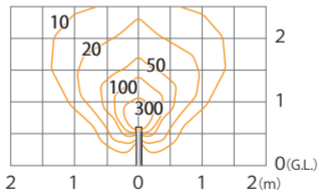

アートウッドボールライト19型 ローボルト
ダークパイン/ブラウンエボニー/ブラックエボニー
(HBC-D91P/B/E)

色温度:2700K 全光束:200lm

鉛直面