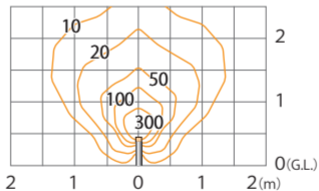

アートウッドボールライト21型 ローボルト  
ダークパイン/ブラウンエポニー/ブラックエポニー  
(HBC-D92P/B/E)

色温度:2700K 全光束:200lm

鉛直面