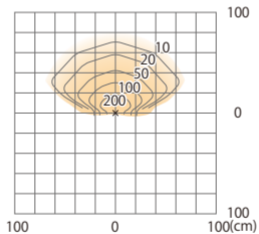

エバーアートポールライト ローボルト 8型
HBC-D88H・HBC-D98K

色温度:3000K 全光束:135lm

床面