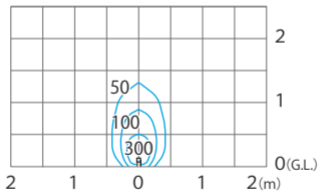

■ エバーアートポールライト GEMS (フルカラー)
京町家かきちゃ (HBC-M74K)

色温度: - K 全光束:100lm

※最大出力時

鉛直面