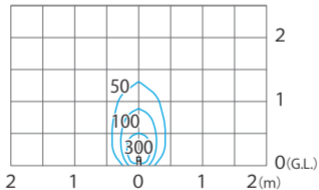

■ エバーアートポールライト GEMS (フルカラー)
ナチュラルバイン (HBC-M74N)

色温度: - K 全光束:100lm

※最大出力時

鉛直面