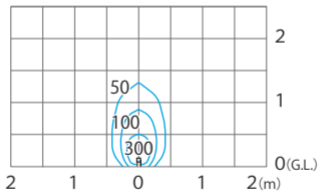

■ エバーアートポールライト GEMS (フルカラー)
ダークパイン (HBC-M74P)

色温度: - K 全光束:100lm

※最大出力時

鉛直面