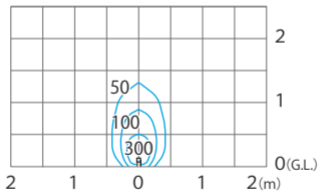

■ エバーアートポールライト GEMS (フルカラー)  
シルバー (HBC-M74S)

色温度: - K 全光束:100lm

※最大出力時

鉛直面