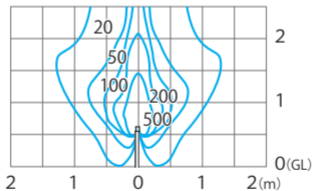

■ イクスプレス[®] ホールライト1 型 シルバ[®] -/カ[®] レイッシュゴ[®] -ルト[®] /フ[®] ラック
(HBC-W02S/G/K)

色温度:6100K 全光束:237lm

鉛直面