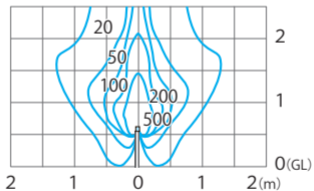

■ イクスプレス<sup>®</sup> ホールライト1 型 シルバ<sup>®</sup> -/カ<sup>®</sup> レイッシュゴ<sup>®</sup> -ルト<sup>®</sup> /フ<sup>®</sup> ラック  
(HBC-W02S/G/K)

色温度:6100K 全光束:237lm

鉛直面