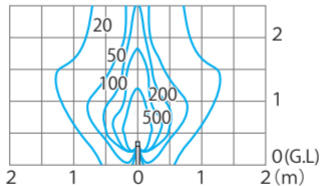

■エクスレッズミニポールライト1型  
シルバー/グレイッシュゴールド/ブラック  
(HBC-W03S/G/K)

色温度:6100K 全光束:175lm

水平面