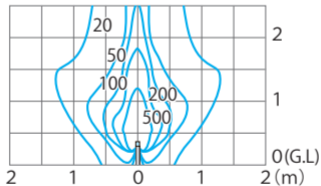

■エクスレッズミニポールライト1型
シルバー/グレイッシュゴールド/ブラック
(HBC-W03S/G/K)

色温度:6100K 全光束:175lm

鉛直面