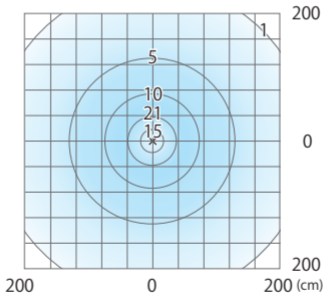

■イクスプレス ホールライト5型 (白) シルバ / グレイッシュ / ルド / ブラック
(HBC-W19S/G/K)

色温度:6100K 全光束:161lm

床面