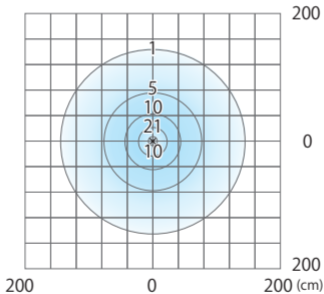

■エクスレックス ホールライト6型 (白) シルバ / ガレッシュゴ - ルト / フラック  
(HBC-W20S/G/K)

色温度:6100K 全光束:161lm

床面