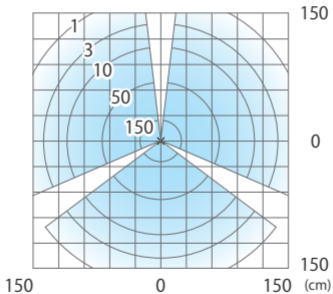

■ エクスレスポ ホールライト7型 (白) シルバ / G3 - ルト / ブラック
(HBC-W23S/G/K)

色温度:5000K 全光束:188lm

床面