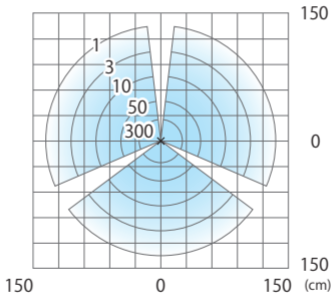

■ エクスレスポ ホールライト8型 (白) シルバ-/ゴールド/ブラック
(HBC-W24S/G/K)

色温度:5000K 全光束:188lm

床面