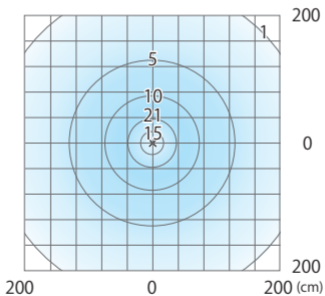

■ イクスレス® ホールライト5型(白)
シルバー/グレージュ/ブラック
(HBC-W41S/G/K)

色温度:6100K 全光束:161lm

床面