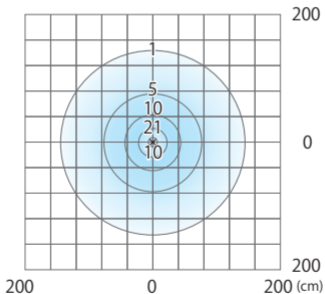

■ イクスレス® ホールライト6型 (白)  
シルバー/グレイッシュホワイト/ブラック  
(HBC-W42S/G/K)

色温度:6100K 全光束:161lm

床面