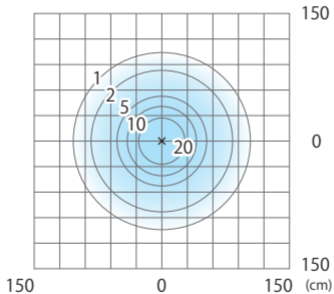

■ ガーデンスポットライト7型(白)
シルバーブラック
(HBC-W56S/K)

色温度:5700K 全光束:43lm

床面