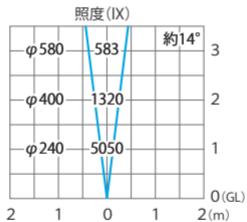

■ グラントライト2型(白)
(HBD-003W)

色温度:6300K 全光束:486lm

水平面