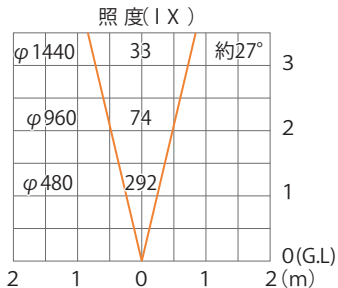

■ グランドライト4型
(HBD-004D)

色温度：3060K 全光束：129lm

水平面