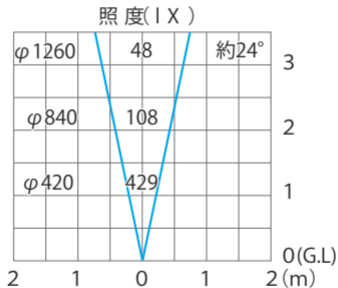

■ グランドライト4型
(HBD-004W)

色温度：6300K 全光束：159lm

水平面