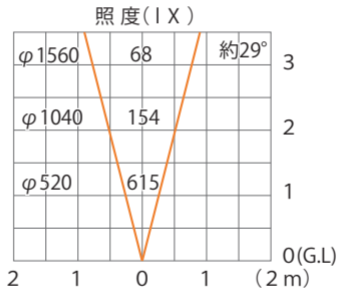

■ グランドライト3型  
(HBD-005D)

色温度：3000K 全光束：291lm

水平面