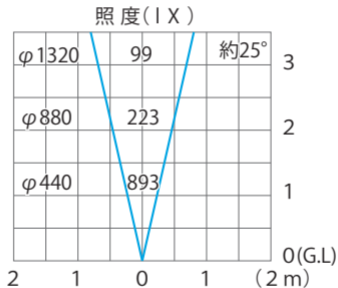

■ グランドライト3型
(HBD-005W)

色温度：6300K 全光束：344lm

水平面