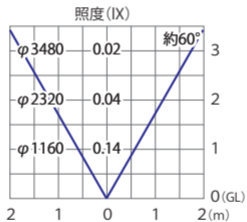

■ フロストフラットライト 地中埋込用 (青)  
(HBD-B23S)

全光束:8lm

水平面