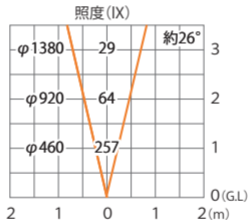

■ グラントライト5型 15mm厚ガラス仕様 (電球色)  
(HBD-D04S)

色温度:3000K 全光束:80lm

水平面