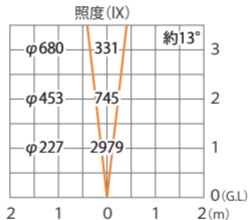

■ グラントライト6型 15mm厚ガラス仕様 (電球色)
(HBD-D05S)

色温度:3000K 全光束:263lm

水平面