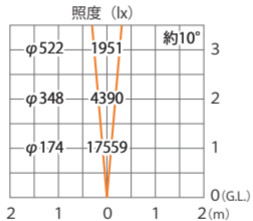

■ グランドライト 10 型 /100V 5 型 (電球色)
(HBD-D15S、HFF-D12S)

色温度:3000K 全光束:1230lm

水平面