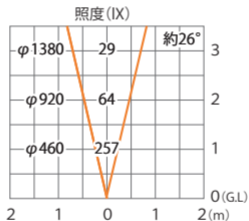

■ グランドライト 5 型 15mm 厚ガラス仕様 スリムボックス (電球色)
(HBD-D26S)

色温度:3000K 全光束:80lm

水平面