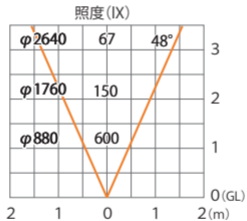

グランドライト オルテック M
HBD-D28S

色温度:2700K 全光束: 600lm

水平面