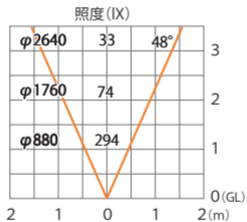

グランドライト オルテック S グレアカット
HBD-D30S

色温度:2700K 全光束:150lm

水平面