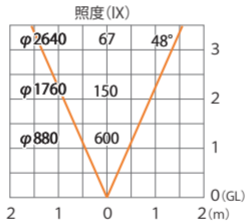

グランドライト オルテック M グレアカット
HBD-D31S

色温度:2700K 全光束: 600lm

水平面