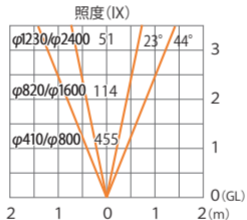

グランドライト オルテック S ユニバーサル
スプレッドレンズ付
HBD-D35S

色温度:2700K 全光束:320lm

水平面