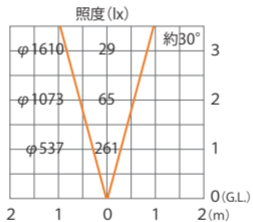

グラウンドライト 13 型 スタンドタイプ
HBD-D39S/C

色温度:2700K 全光束:110lm

水平面