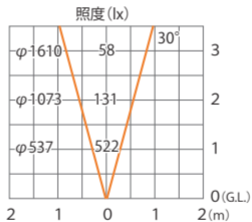

グラウンドライト 14 型 スタンドタイプ  
HBD-D40S/C

色温度:2700K 全光束:220lm

水平面