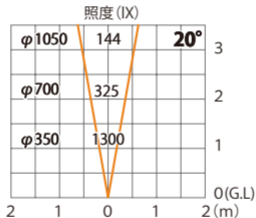

グラウンドライト オルテック S 狭角  
HBD-D41S

色温度:2700K 全光束:400lm

水平面