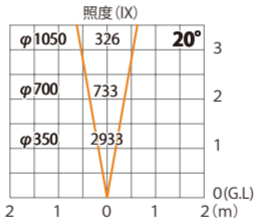

グラウンドライト オルテック M 狭角  
HBD-D42S

色温度:2700K 全光束:600lm

水平面