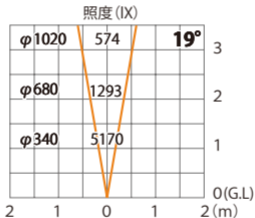

グラウンドライト オルテック L 狭角  
HBD-D43S

色温度:2700K 全光束:1000lm

水平面