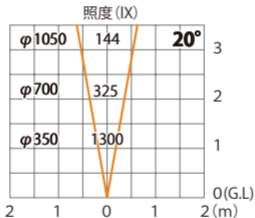

グラウンドライト オルテック S グレアカット 狭角
HBD-D44S

色温度:2700K 全光束:150lm

水平面