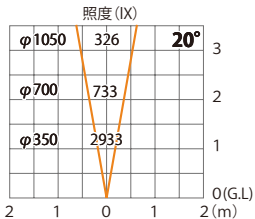

グラウンドライト オルテック M グレアカット 狭角  
HBD-D45S

色温度:2700K 全光束:220lm

水平面