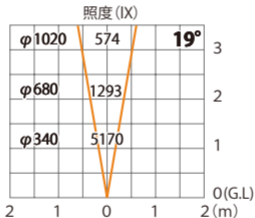

グランドライト オルテック L グレアカット 狭角  
HBD-D46S

色温度:2700K 全光束: 370lm

水平面