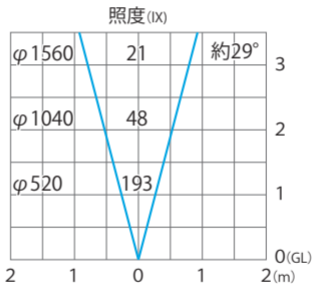

■グランドライト5型
(HBD-W01S)

色温度:6300K 全光束:76lm

水平面