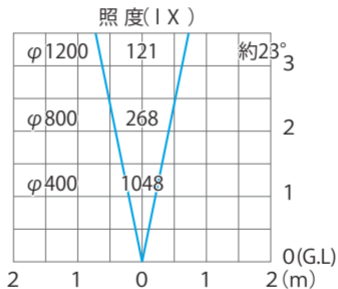

■ グランドライト6型
(HBD-W03S)

色温度：6300K 全光束：247lm

水平面