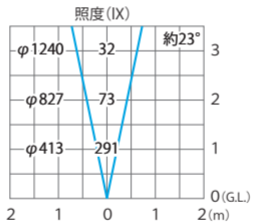

■ グラントライト5型 15mm厚ガラス仕様(白)
(HBD-W045)

色温度:6000K 全光束:102lm

水平面