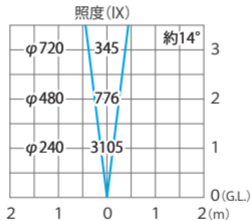

■ グラントライト6型 15mm厚ガラス仕様(白)
(HBD-W055)

色温度:6000K 全光束:368lm

水平面